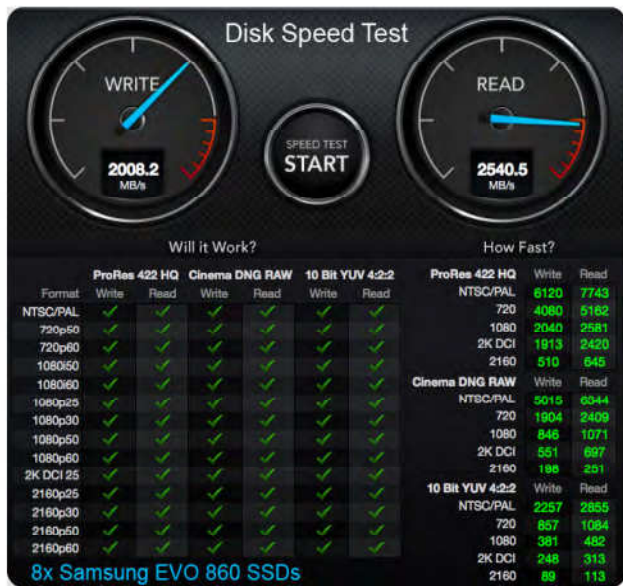

また、SASエキスパンダポートを備え、2つの40Gb/s Thunderbolt3ポートには、最大6台のThunderboltダイジェーチェーンが可能。Mac、Windows両環境に接続が可能です。

mSpeed 8 ハイライト

- コンテンツ作成用のデスクトップRAIDソリューション
- デュアルThunderbolt 3ポート
- 2.5"または3.5"ハードドライブまたはSSD8台をサポート
- ハードディスク・SSDを組み合わせでドライブを追加可能。
- ハードウェアRAID 0、1、5、6、10またはJBOD。
- 最大2600 MB /秒のデータ転送速度
- SASエキスパンダポート経由で最大3 JBODユニットを追加
- デュアル4Kモニターまたはシングル5Kモニターをサポート
- macOSとWindows互換
- 3年間の保証

※mSpeed 8には無料のKYNソフトウェアが付属しています。
mSpeed8にはKYNソフトウェアのフルバージョンがバンドルされています。
KYNは、macOSとWindows用のスマートなオールインワンメディア管理アプリです。
ワークフローに合わせて、取り込みなしのメディア管理、スクリーニング、およびトランスコーディングを行います。

THUNDERBOLT™ 3

THUNDERBOLT.

シンプルなGUI 高速ハードウェアRAID

mSpeed8は、RAID0、1、5、6、10、JBODなど、さまざまなハードウェア制御のRAIDモードをサポートします。2GBのDDR3 RAMを搭載した専用デュアルコア1.2GHz RAID-on-chipプロセッサホストシステムからRAID処理し、安定した高性能データの転送を保證します。付属のmLogic RAID Managerを使用すると、RAIDセットを簡単に設定できます。

テクニカルデータ