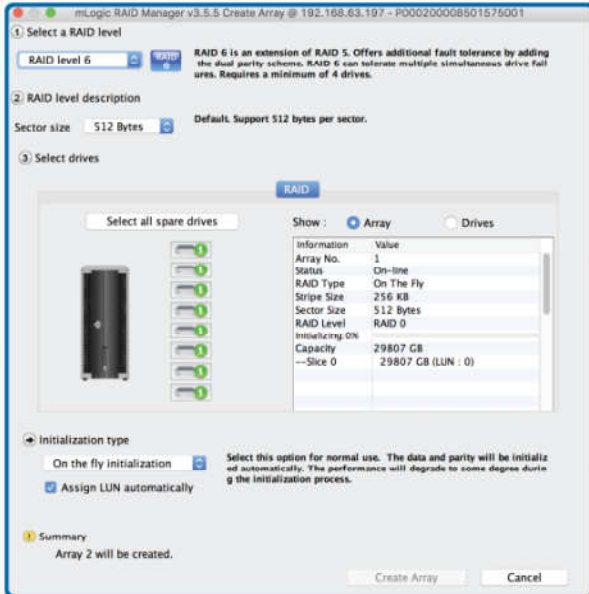

mSpeed8は、RAID0、1、5、6、10、JBODなど、さまざまなハードウェア制御のRAIDモードをサポートします。2GBのDDR3 RAMを搭載した専用デュアルコア1.2GHz RAID-on-chipプロセッサホストシステムからRAID処理し、安定した高性能データの転送を保證します。付属のmLogic RAID Managerを使用すると、RAIDセットを簡単に設定できます。

テクニカルデータ